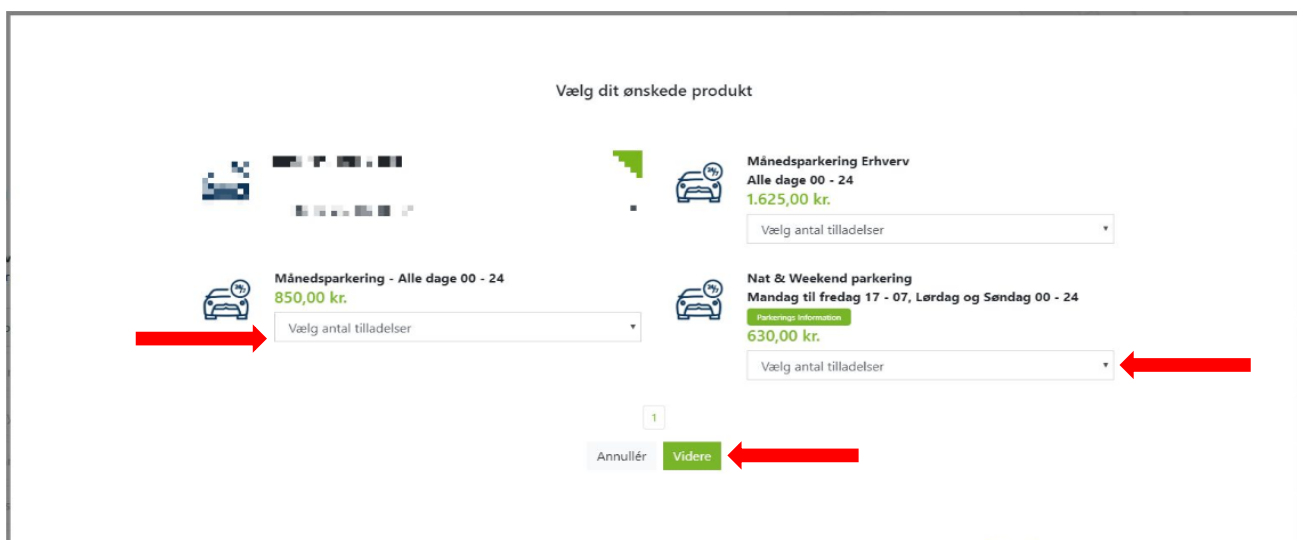

Vælg "lej P-plads".

Følg de 5 punkter i flowet.

Vælg din parkering

Bellakvarter P-hus 1 2300, København S
Pladsnr: ADK-3991

- 1 Vælg produkt
- 2 Vælg starttidspunkt
- 3 Dine oplysninger
- 4 Din nummerplade
- 5 Betalingsmiddel
- 6 Bekræftelse

Vælg antal tilladelser på enten 'Månedsparkering – Alle dage 00-24' eller 'Nat & Weekend parkering' hvis du ønsker en P-tilladelse, som udelukkende gælder om aftenen og i weekenden. Tryk derefter på "Videre".