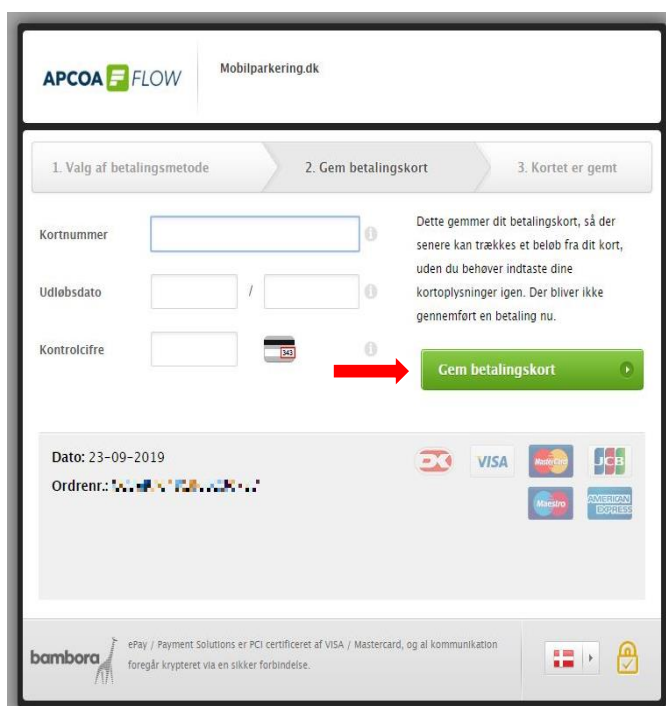

Indtast din ønskede nummerplade

Opret bil

Nummerplade DK

Beskrivelse Lånebil

Tilbage Opret

Vælg derefter den nummerplade, som du ønsker at benytte og bekræft ved at trykke på "Videre".

Indtast din ønskede nummerplade

Opret bil

DK

Annullér Videre

Du skal derefter vælge et betalingsmiddel. Hvis du ikke har noget betalingskort tilknyttet, skal du tilføje et ved at trykke på "Tilføj betalingskort".

Indtast dine betalingsoplysninger og tryk på "Gem betalingskort" og derefter på "Fortsæt".

Vælg betalingsmiddel ved at trykke på betalingskortet.

Klik på "Ja tak", hvis du ønsker, at din parkering automatisk skal forlænges. Tryk derefter "bekræft" for at gennemføre oprettelsen.

Oversigt / Opsummering