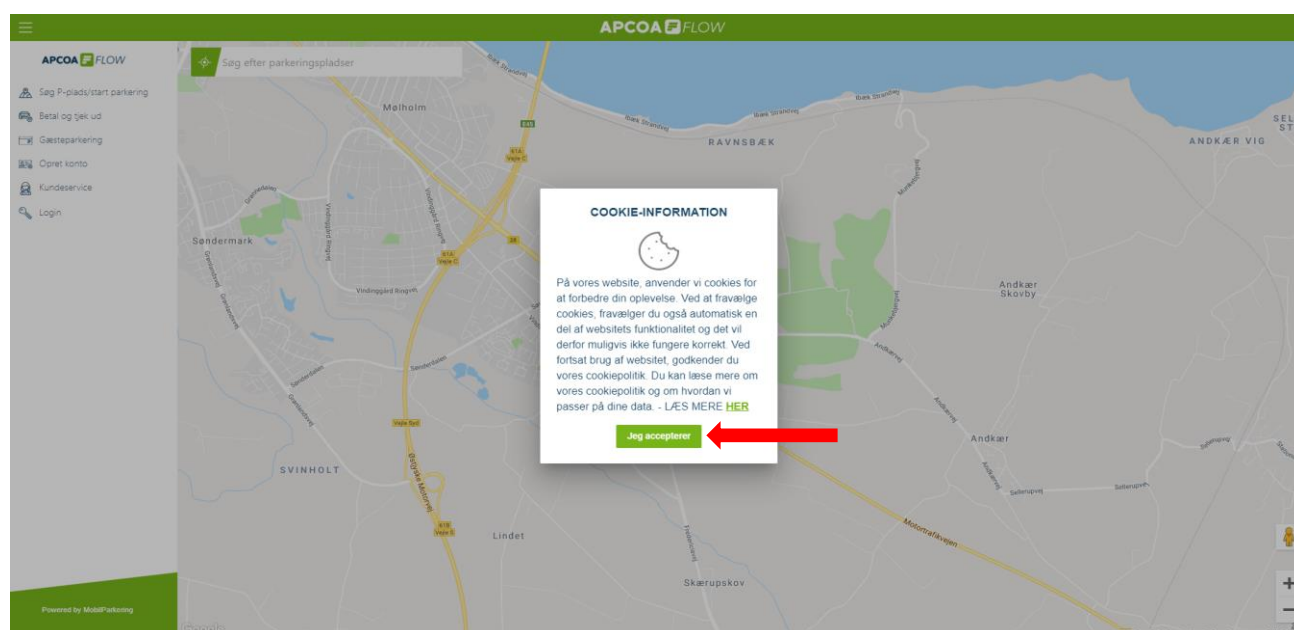

Bellakvarter P-hus 1/ Bellakvarter P-hus 2

Vejledning til køb af månedsparkering, lejer

Som lejer i Bellakvarter P-hus 1/ Bellakvarter P-hus 2 kan du købe en digital P-tilladelse ved at besøge: www.apcoaflow.dk eller via appen APCOA FLOW.

Hvis det er første gang du besøger siden, vil du blive bedt om at acceptere informationen om cookies. Klik på "Jeg accepterer".

Søg på plads 3991/3990 og vælg Bellakvarter P-hus 1/ Bellakvarter P-hus 2.