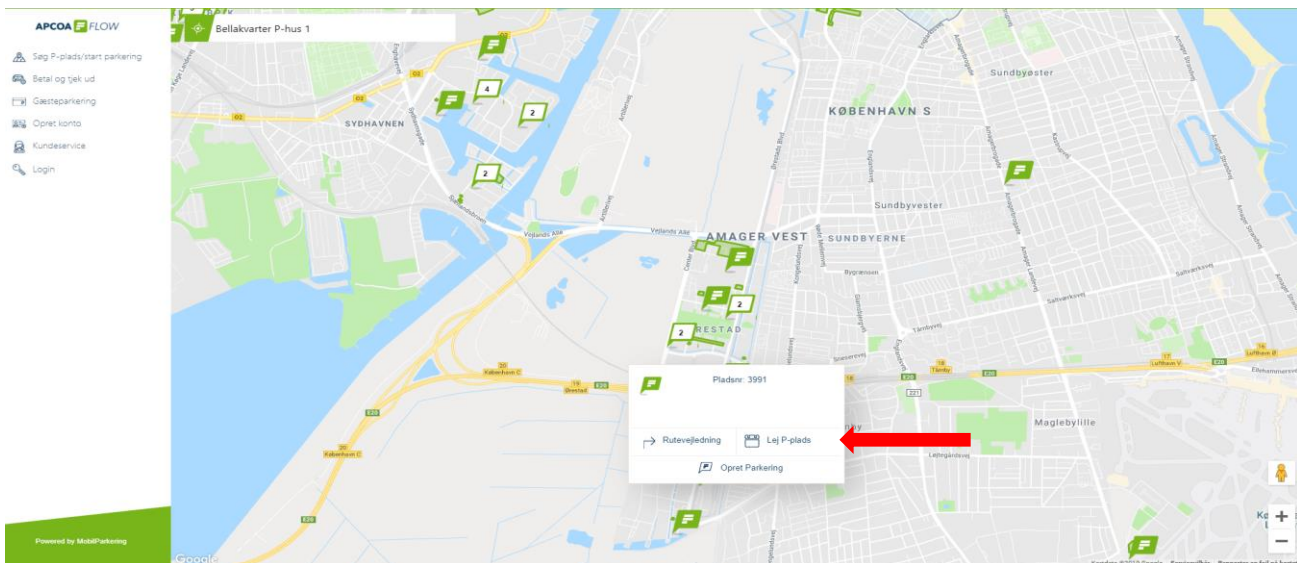

Vælg "lej P-plads".