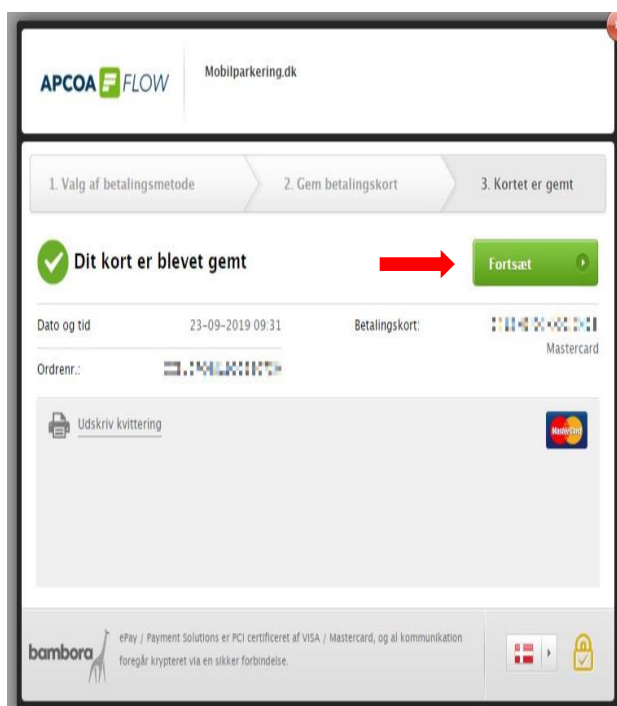

By

Hvis du ikke har oprettet en bil, trykker du på "Opret bil".

Indtast din ønskede nummerplade

Opret bil

Annullér Videre

Indtast bilens nummerplade og en beskrivelse – f.eks. "Lånebil" og tryk på "Opret". Opret evt. flere biler (nummerplader).

Indtast din ønskede nummerplade

Opret bil

Nummerplade DK

Beskrivelse Lånebil

Tilbage Opret

Vælg derefter den nummerplade, som du ønsker at benytte og bekræft ved at trykke på "Videre".

Indtast din ønskede nummerplade

Opret bil

DK

Annullér Videre

Du skal derefter vælge et betalingsmiddel. Hvis du ikke har noget betalingskort tilknyttet, skal du tilføje et ved at trykke på "Tilføj betalingskort".

Indtast dine betalingsoplysninger og tryk på "Gem betalingskort" og derefter på "Fortsæt".

Pladsoplysninger

Startdato
24 sep 2019

Nummerplader
DK- - - -

Samlet pris
- - -

Mastercard
- - - - -

Skal din parkering automatisk forlænges? Ja tak

Annullér Bekræft

Du er nu oprettet, og du vil modtage en bekræftelse på din e-mail.